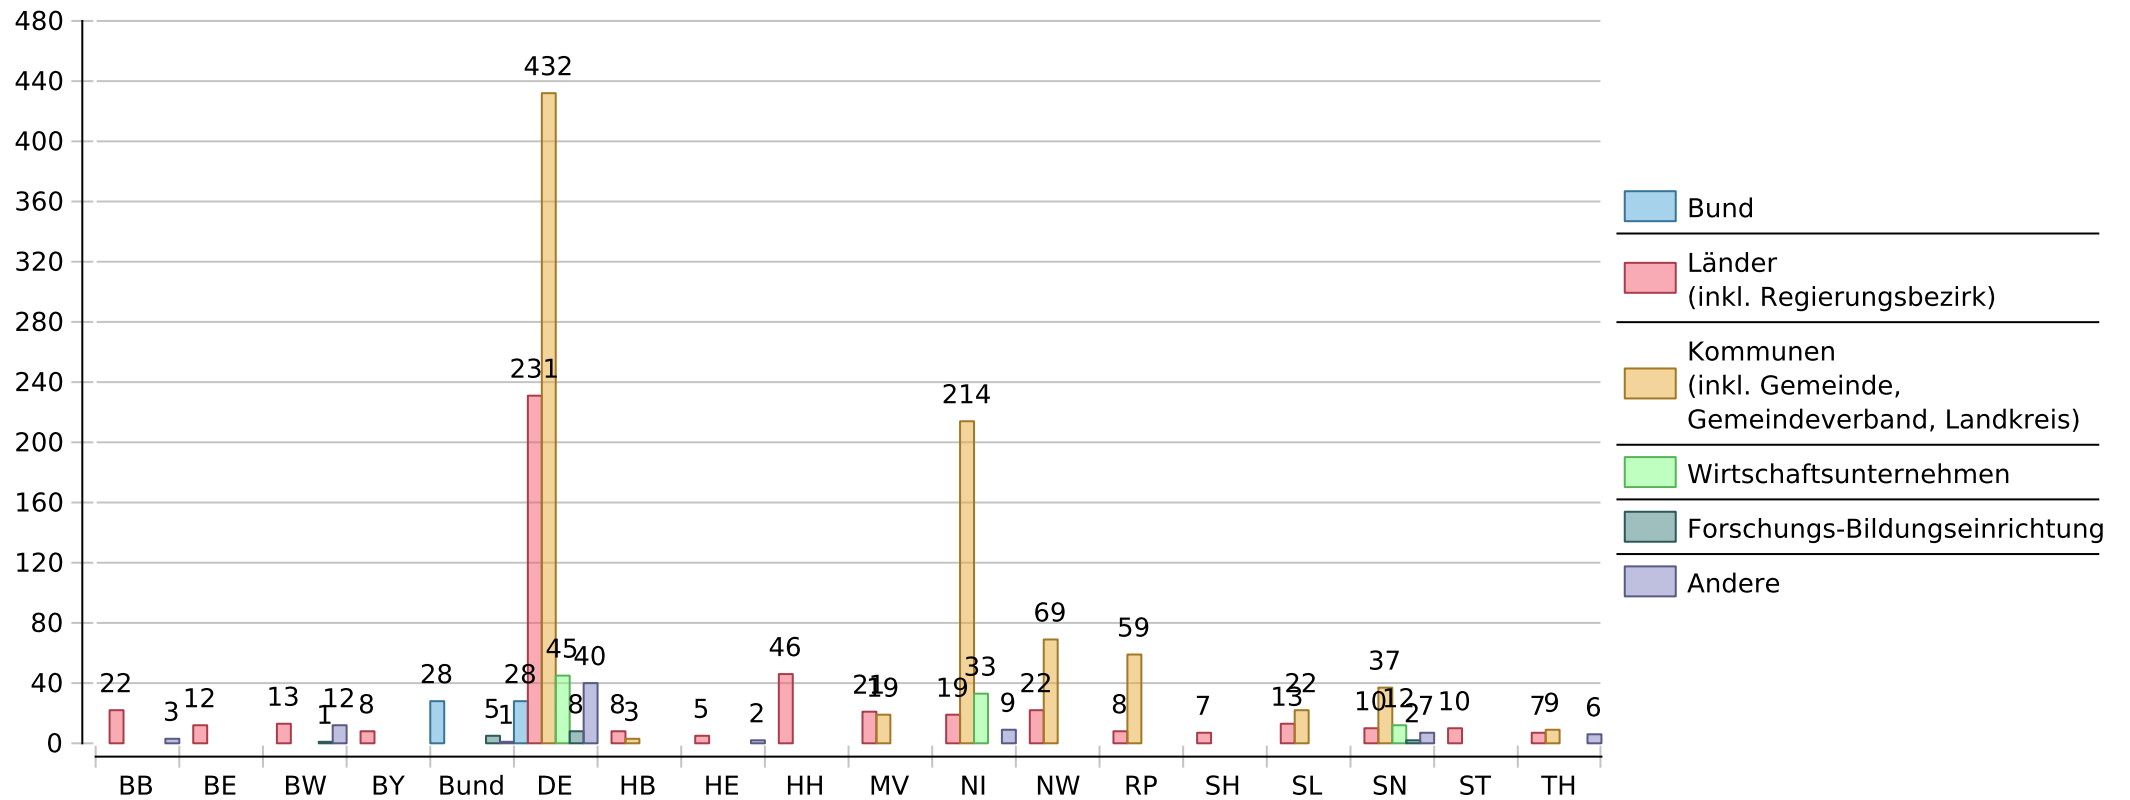

Quelle: Alle Register Jahr '2015'

## Ebenen meldende Organisationen pro Register

Register Name	Bund	Land	Kommunen	Wirtschaftsunternehmen	Forschungs	Andere
Monitoring Baden-Württemberg	0	13	0	0	1	12
Monitoring Bayern	0	8	0	0	0	0
Monitoring Berlin	0	12	0	0	0	0
Monitoring Brandenburg	0	22	0	0	0	3
Monitoring Bremen	0	8	3	0	0	0
Monitoring Bund	28	0	0	0	5	1
Monitoring Hamburg	0	46	0	0	0	0
Monitoring Hessen	0	5	0	0	0	2
Monitoring Mecklenburg-Vorpommern	0	21	19	0	0	0
Monitoring Niedersachsen	0	19	214	33	0	9
Monitoring Nordrhein-Westfalen	0	22	69	0	0	0
Monitoring Rheinland-Pfalz	0	8	59	0	0	0
Monitoring Saarland	0	13	22	0	0	0
Monitoring Sachsen	0	10	37	12	2	7
Monitoring Sachsen-Anhalt	0	10	0	0	0	0
Monitoring Schleswig-Holstein	0	7	0	0	0	0
Monitoring Thüringen	0	7	9	0	0	6
Monitoring-Register	0	0	0	0	0	0
Deutschland	28	231	432	45	8	40