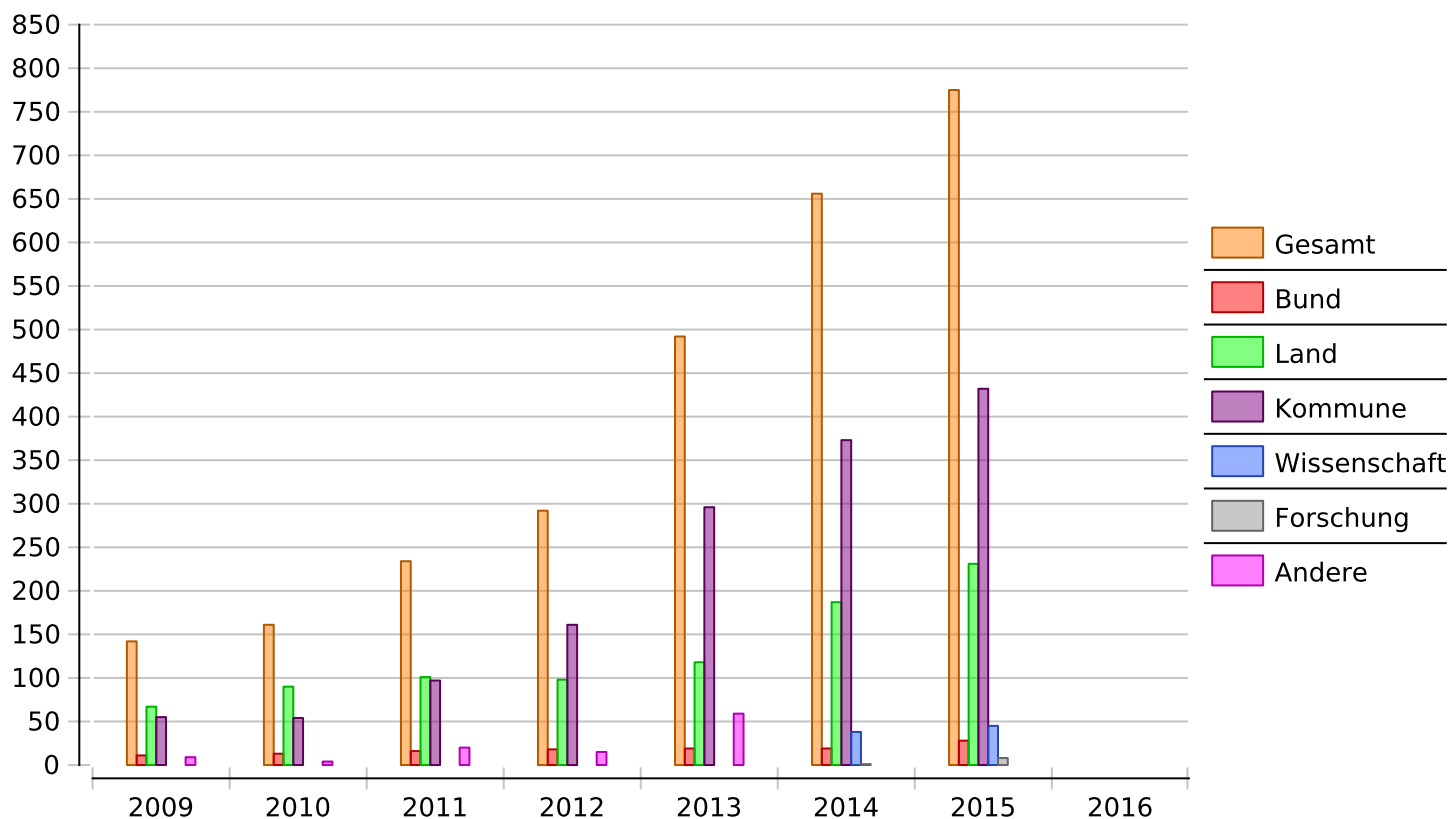

Quelle: Alle Register Zeitraum : 2009-2016

Historische Entwicklung: Meldende Stellen nach Ebene

Jahr	Bund	Länder	Kommunen	Wissenschaft	Forschung	Andere	Gesamt
2009	11	67	55	0	0	9	142
2010	13	90	54	0	0	4	161
2011	16	101	97	0	0	20	234
2012	18	98	161	0	0	15	292
2013	19	118	296	0	0	59	492
2014	19	187	373	38	1	0	656
2015	28	231	432	45	8	0	775

Jahr	Bund	Länder	Kommunen	Wissenschaft	Forschung	Andere	Gesamt
2016	0	0	0	0	0	0	0